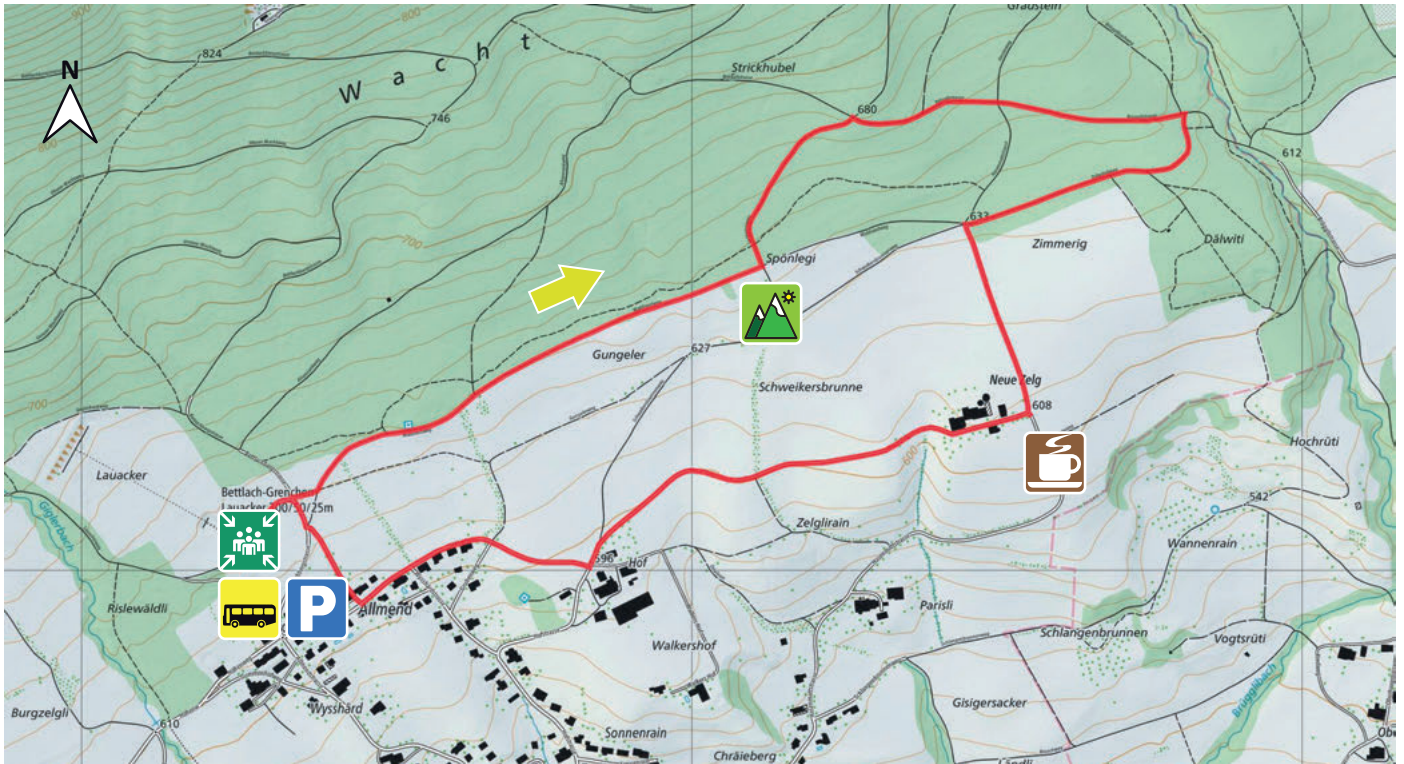

NEUE ZELG

3

2540 GRENCHEN

4.3 km

m.ü.M.

Schützenhaus Bettlach

Bushaltestelle Bergstrasse Bettlach

Kostenlose Parkplätze

Restaurant Neue Zelg

Aussicht auf Alpen