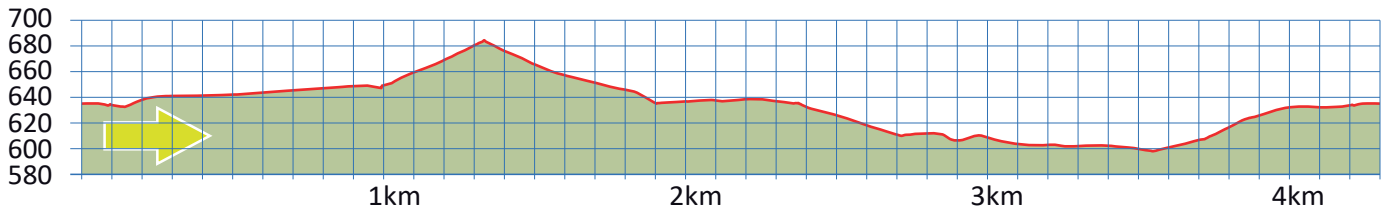

NEUE ZELG

3

2540 GRENCHEN

4.3 km

m.ü.M.

Schützenhaus Bettlach

Bushaltestelle Bergstrasse Bettlach

Kostenlose Parkplätze

Restaurant Neue Zelg

Aussicht auf Alpen